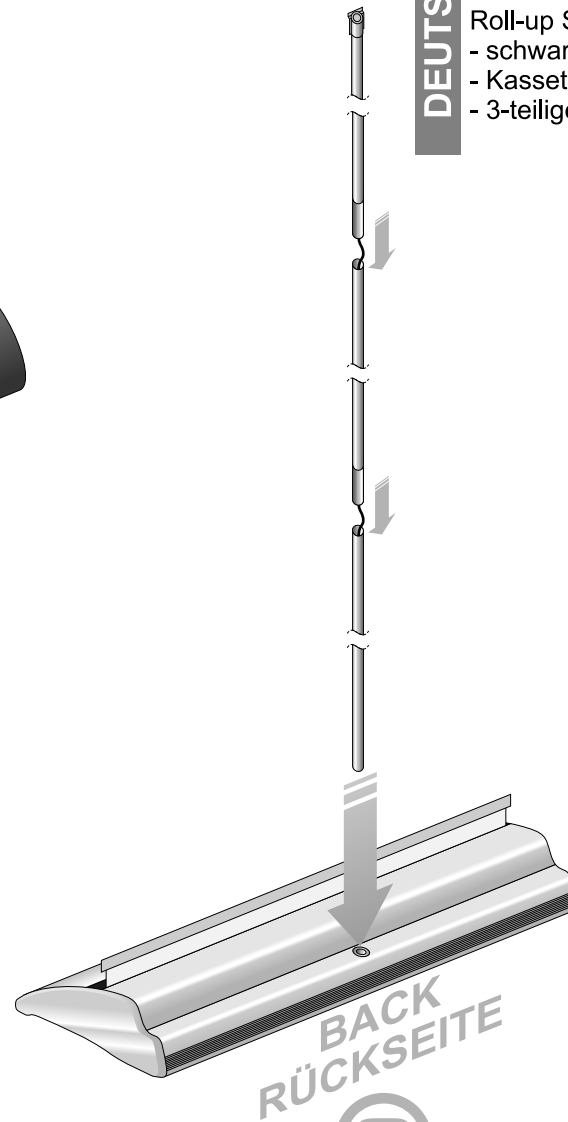

## HOW TO INSTALL BUSINESS ROLL-UP (ASSEMBLY GUIDE)

The roll-up set contains:

- black carry bag
- cassette with graphics & top clip bar
- three-section pole

1

DEUTSCH

## AUFBAUANLEITUNG FÜR BUSINESS ROLL-UP

Roll-up Set besteht aus:

- schwarzer Tragetasche
- Kassette mit gerolltem Druck
- 3-teiligem Mast

2

3

④

⑤